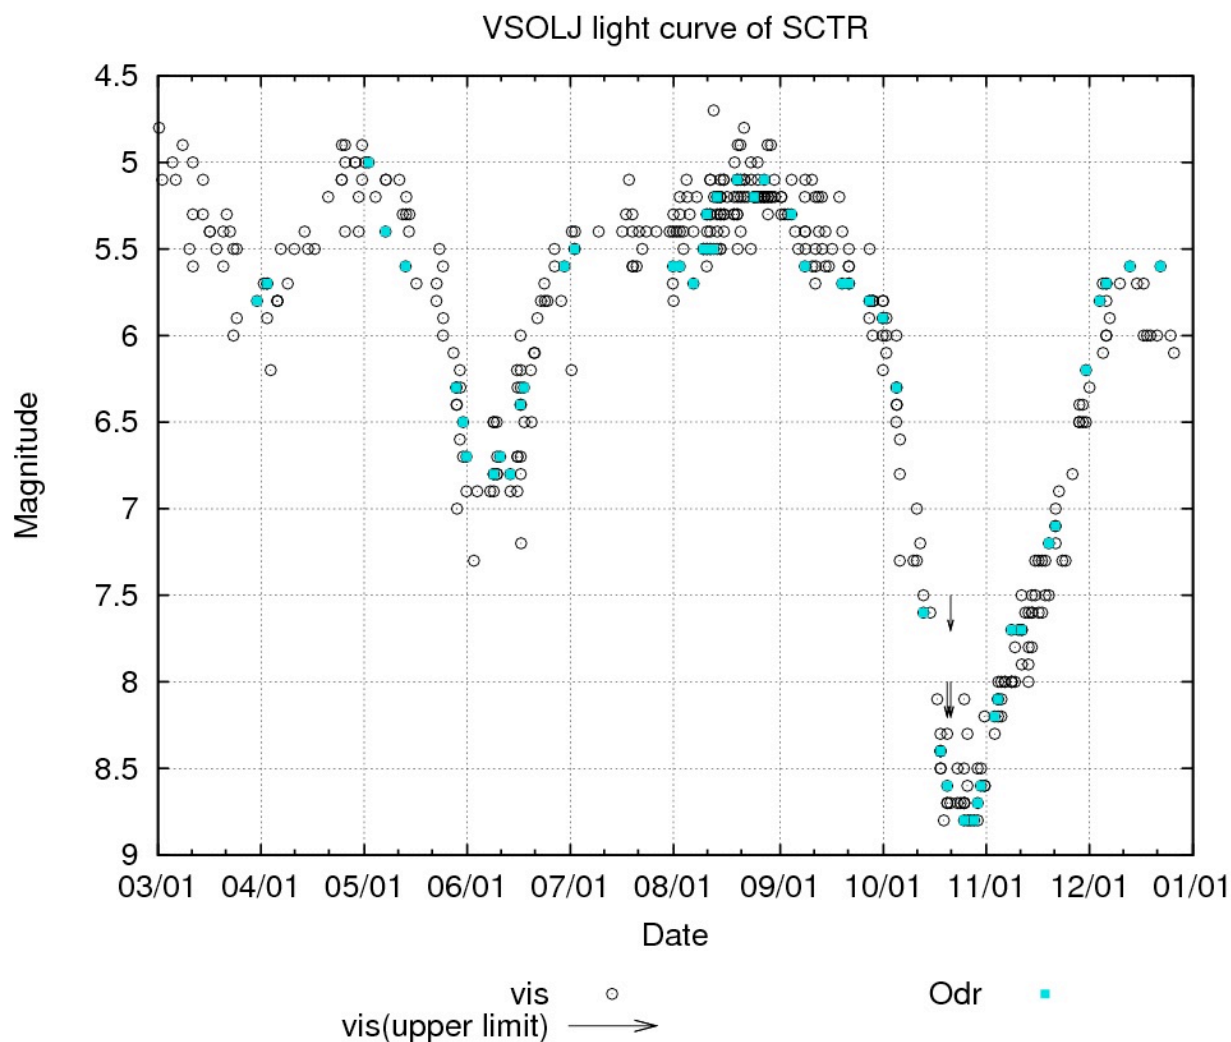

星なかま☆ひめじ 会報誌

たて座 R の 2020 年度の光度曲線 (VSOLJ Light Curve Generator にて作成)

2020~21年に私が観測した、たて座 R の光度データ（図中の Odr の青丸）を VSOLJ のページで他の観測者のデータと一緒にプロットした光度曲線です。2020年度は、異常に暗い極小になりました。

第 341 号
2021 年 6 月 19 日発行