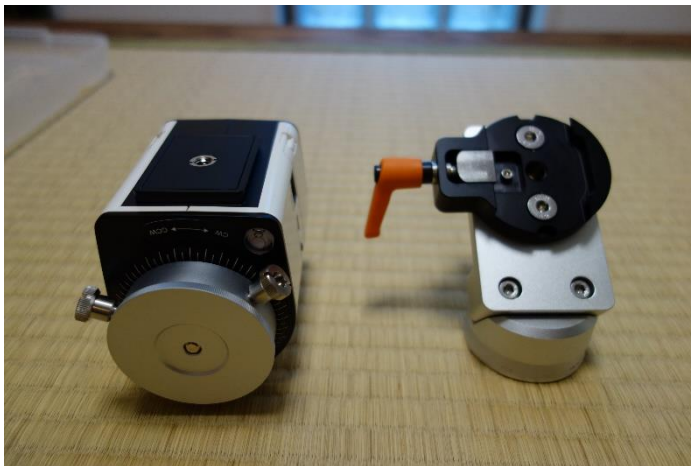

遠征準備

by 大杉

ポラリエUをユニテック極軸微動装置に載せました。
憧れの南天、星なかまの皆様とご一緒させてください。

.....
今年の主な行事予定

観測所開き 5月27日 星なかま交流会 6月25日 夏合宿 7月22, 23日
です。